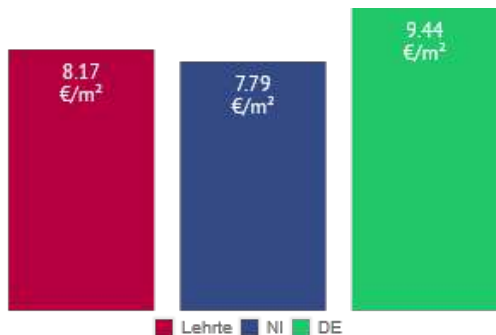

Mietpreisspiegel für Häuser 2020

m2	Lehrte	NI	DE
100m2	8,28 €	7,99 €	9,34 €
150m2	8,24 €	7,65 €	9,41 €

Mietspiegel Lehrte

Mietpreise Vergleich im Jahr 2011 - 2020

Jahr	Lehrte	NI	DE
100m2 Haus			
2011	5,12 €	5,67 €	7,04 €
2012	6,85 €	6,06 €	7,13 €
2013	7,36 €	6,35 €	7,26 €
2014	6,27 €	6,63 €	7,70 €
2015	6,01 €	6,63 €	7,79 €
2016	7,79 €	6,99 €	8,21 €
2017	7,60 €	7,23 €	8,92 €
2018	7,90 €	7,76 €	8,73 €
2019	8,07 €	7,88 €	8,95 €
150m2 Haus			
2011	5,76 €	5,81 €	7,27 €
2012	5,28 €	5,20 €	7,07 €
2013	6,05 €	5,94 €	7,37 €
2014	5,80 €	6,28 €	7,57 €
2015	6,42 €	6,89 €	7,89 €
2016	7,12 €	7,07 €	8,62 €
2017	6,83 €	7,44 €	9,14 €
2018	7,02 €	7,46 €	9,12 €
2019	7,34 €	7,81 €	9,09 €
200m2 Haus			
2012	4,83 €	4,99 €	7,00 €
2013	6,52 €	5,68 €	7,15 €