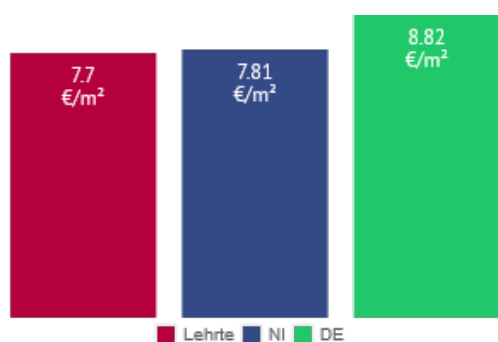

# Mietspiegel Lehrte - 4/2020

Unsere Mietspiegel werden fortlaufend aktualisiert.  
Der durchschnittliche Mietpreis in Lehrte liegt bei 7,77 €/m<sup>2</sup>.

## Mietpreisspiegel für Mietwohnungen 2020

m <sup>2</sup>	Lehrte	NI	DE
60m <sup>2</sup>	7,80 €	7,57 €	7,98 €
100m <sup>2</sup>	7,68 €	7,69 €	9,19 €

## Mietspiegel Lehrte

## Mietpreise Vergleich im Jahr 2011 - 2020

Jahr	Lehrte	NI	DE
<b>30m<sup>2</sup> Mietwohnung</b>			
2011	6,27 €	6,50 €	7,63 €
2012	6,02 €	6,74 €	7,91 €
2013	6,54 €	7,19 €	8,38 €
2015	9,25 €	7,91 €	9,41 €
2016	8,16 €	8,57 €	11,59 €
2018	7,76 €	9,33 €	11,06 €
2019	8,58 €	9,62 €	11,33 €
<b>60m<sup>2</sup> Mietwohnung</b>			
2011	5,34 €	5,21 €	5,56 €
2012	5,44 €	5,33 €	5,69 €
2013	5,43 €	5,47 €	5,93 €
2014	6,11 €	5,63 €	6,12 €
2015	5,99 €	5,96 €	6,56 €
2016	6,81 €	6,64 €	7,34 €
2017	6,43 €	6,87 €	7,37 €
2018	7,36 €	7,17 €	7,59 €
2019	8,06 €	7,48 €	7,83 €
<b>100m<sup>2</sup> Mietwohnung</b>			
2011	4,98 €	5,16 €	6,11 €
2012	5,43 €	5,32 €	6,31 €
2013	5,15 €	5,55 €	6,72 €
2014	5,85 €	5,89 €	7,02 €
2015	5,85 €	6,35 €	7,61 €
2016	6,77 €	7,02 €	8,41 €
2017	6,31 €	7,12 €	7,49 €
2018	7,06 €	7,41 €	8,88 €
2019	7,94 €	7,65 €	9,13 €