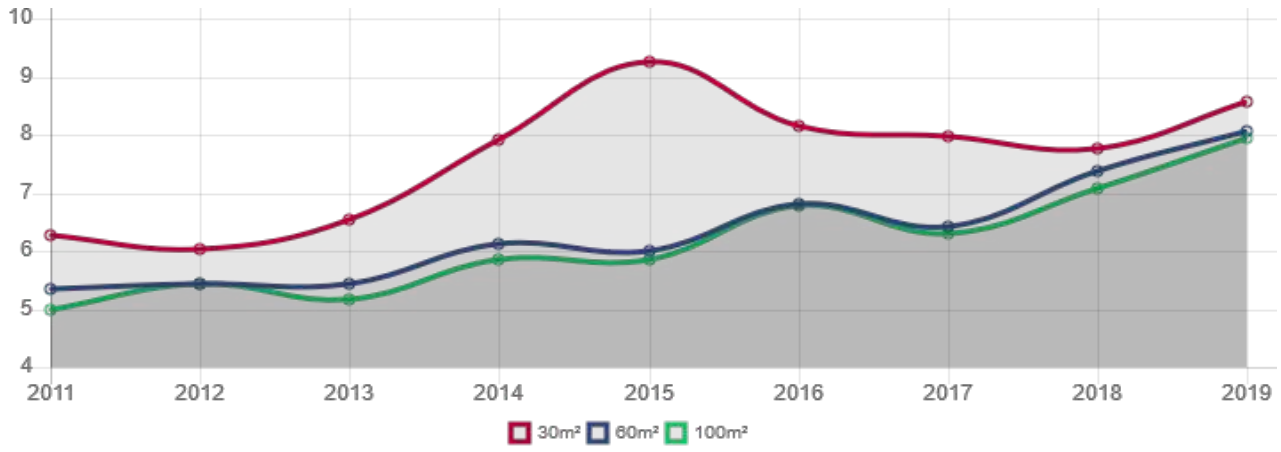

Entwicklung der Mietpreise für Wohnungen in Lehrte